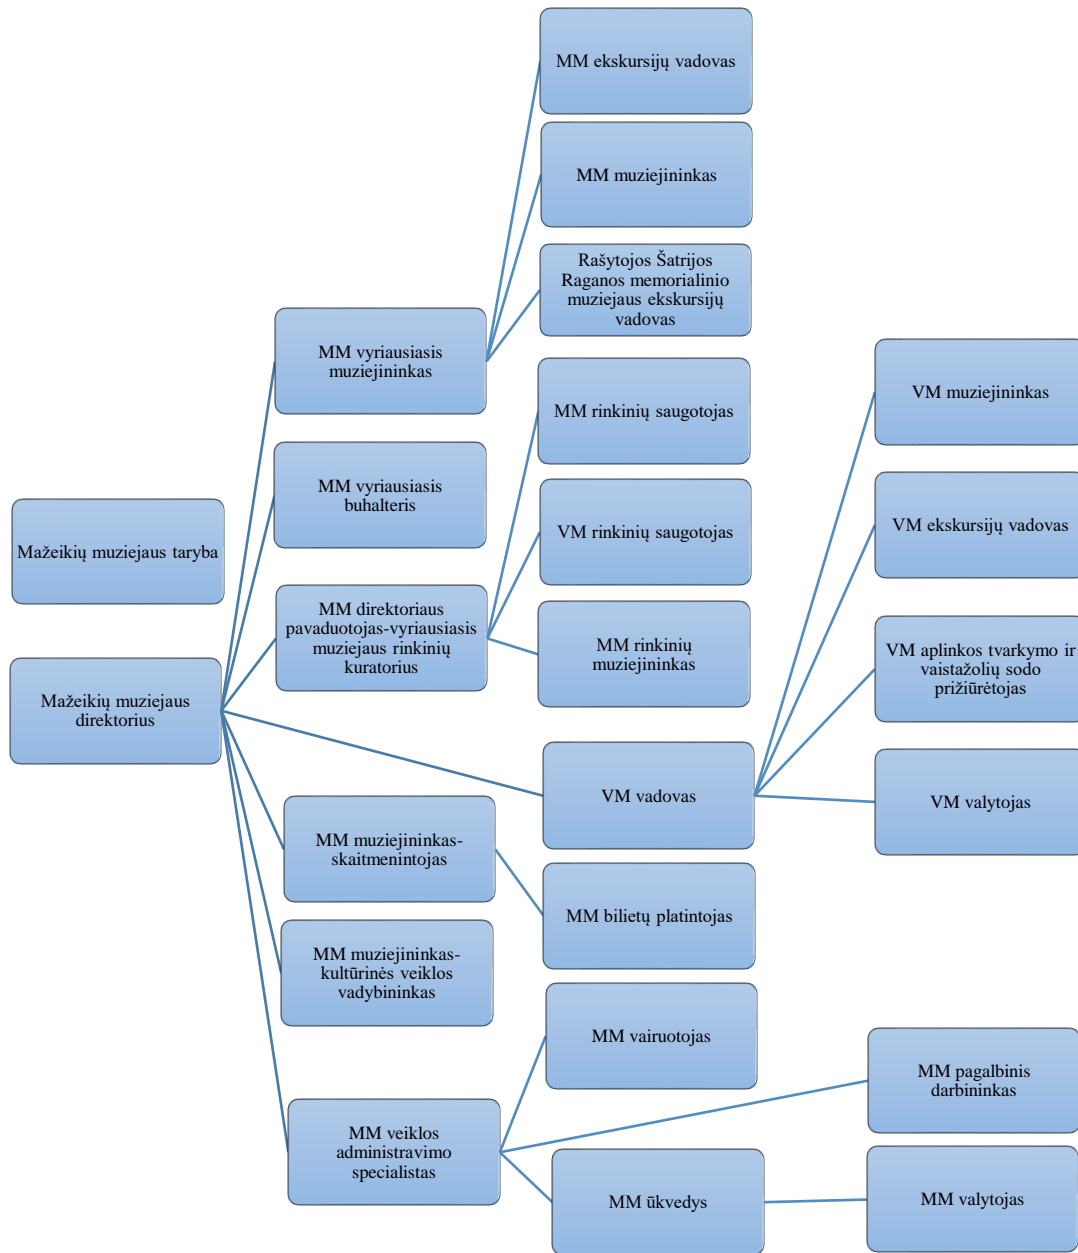

## MAŽEIKIŲ MUZIEJAUS VIDAUS STRUKTŪRA

Santrumpos: MM – Mažeikių muziejus; VM – Viešnių muziejai