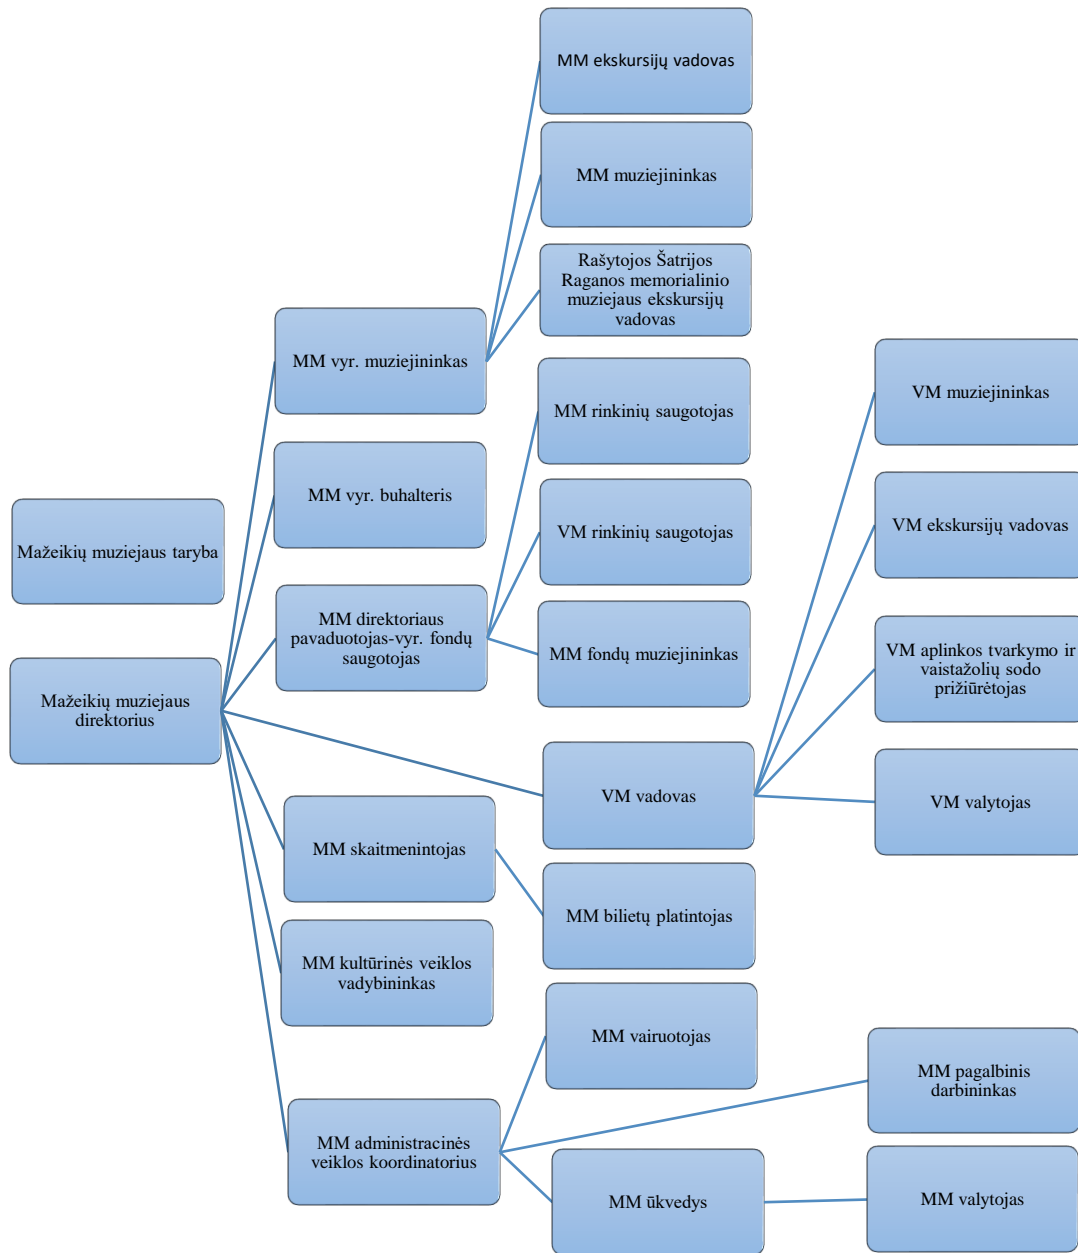

MAŽEIKIŲ MUZIEJAUS VIDAUS STRUKTŪRA

Santrumpos: MM – Mažeikių muziejus; VM – Viešnių muziejai