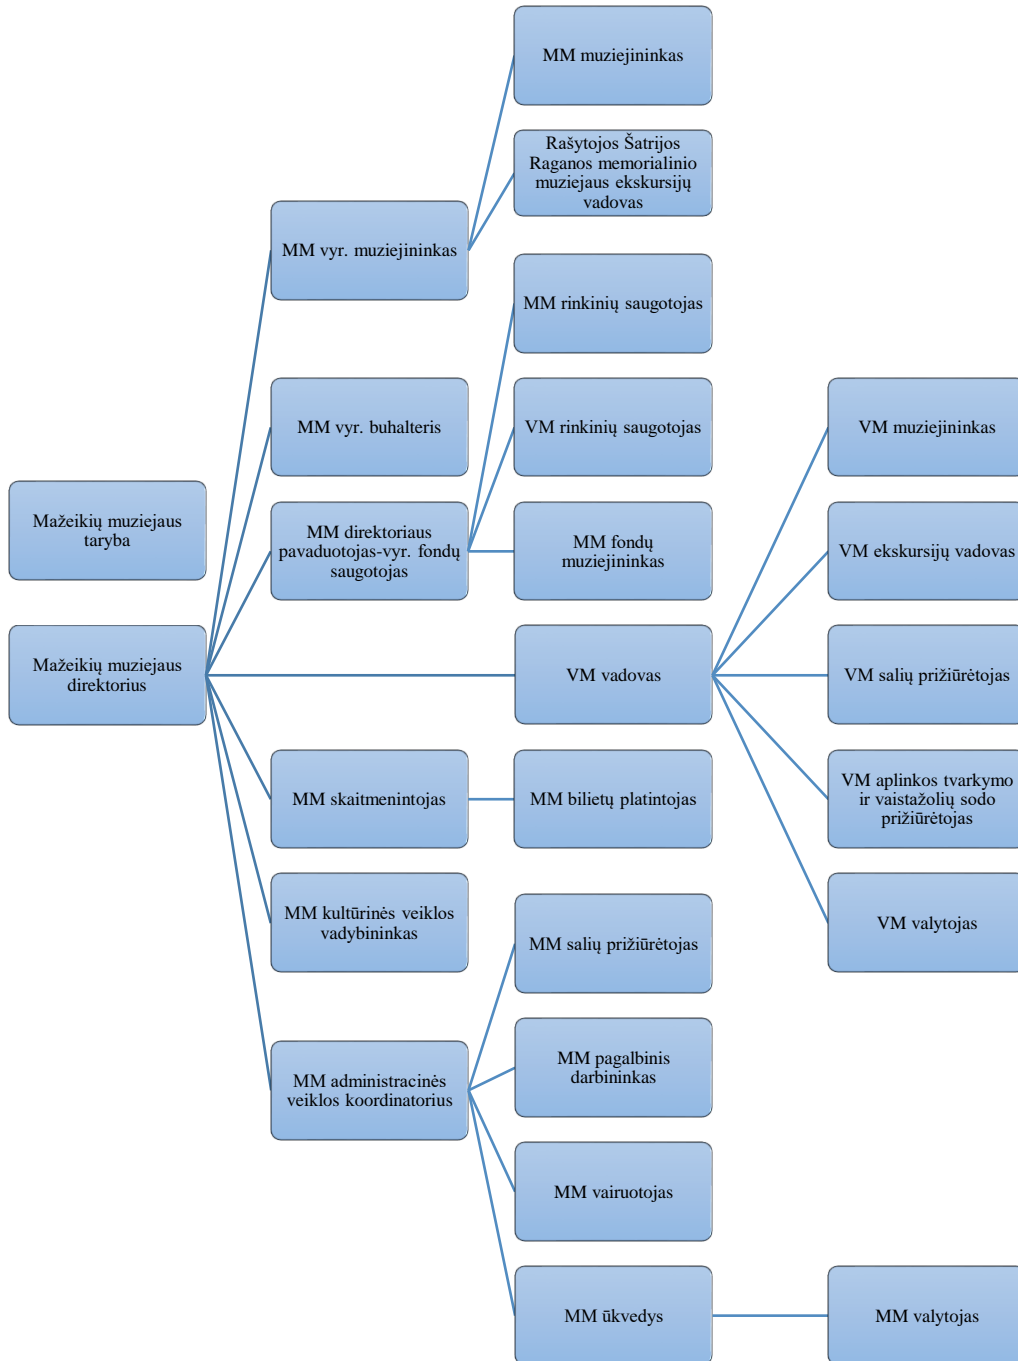

## MAŽEIKIŲ MUZIEJAUS VIDAUS STRUKTŪRA

Santrumpos: MM – Mažeikių muziejus; VM – Viešnių muziejai