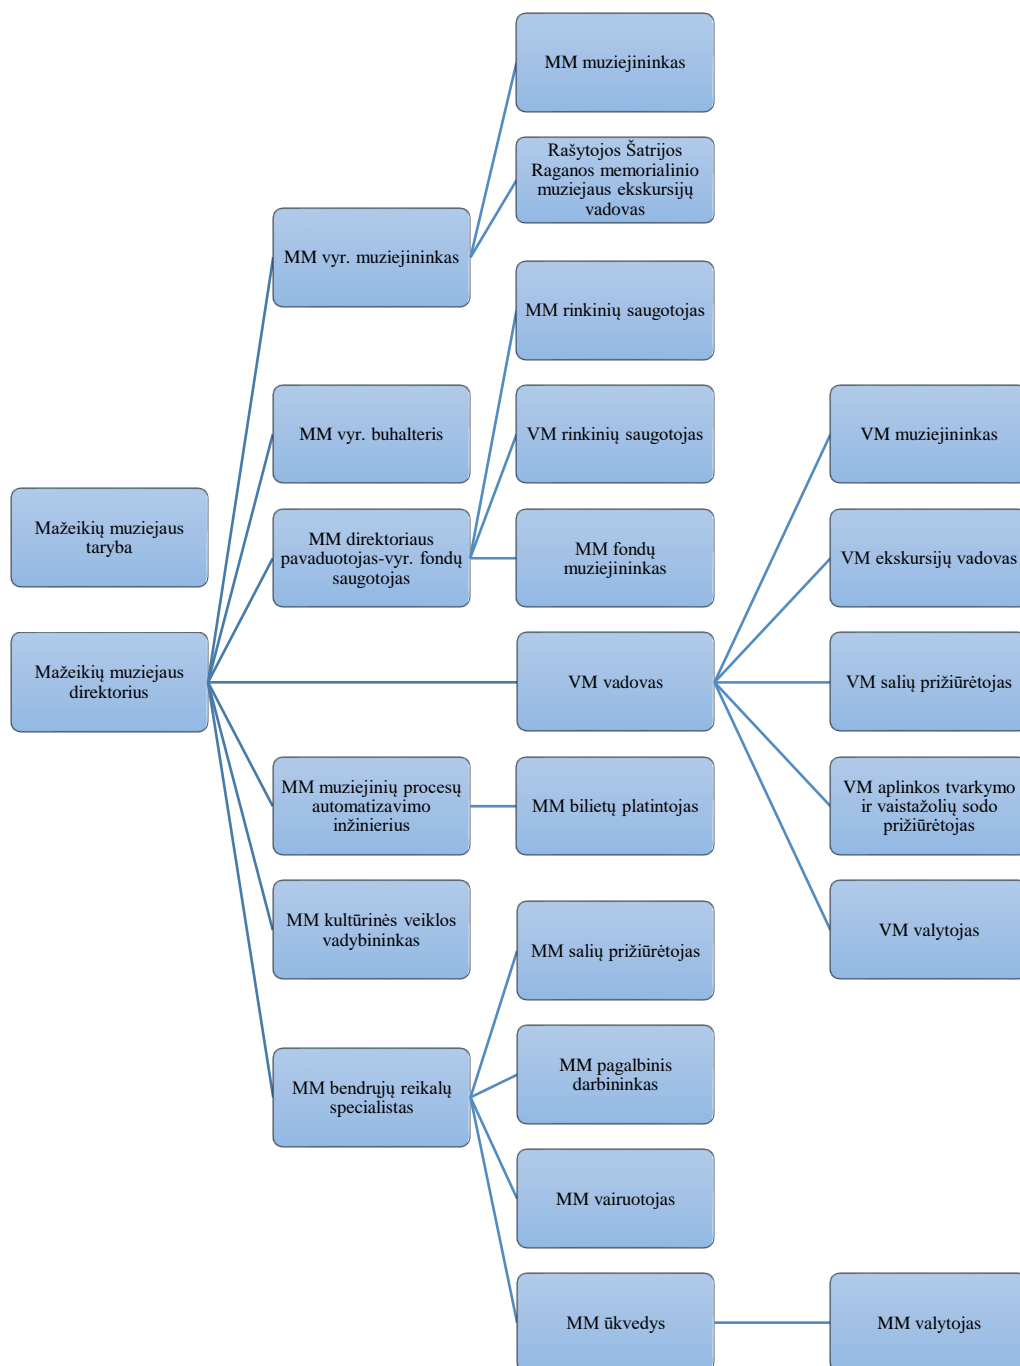

MAŽEIKIŲ MUZIEJAUS VIDAUS STRUKTŪRA

Santrumpos: MM – Mažeikių muziejus; VM – Viekšnių muziejai